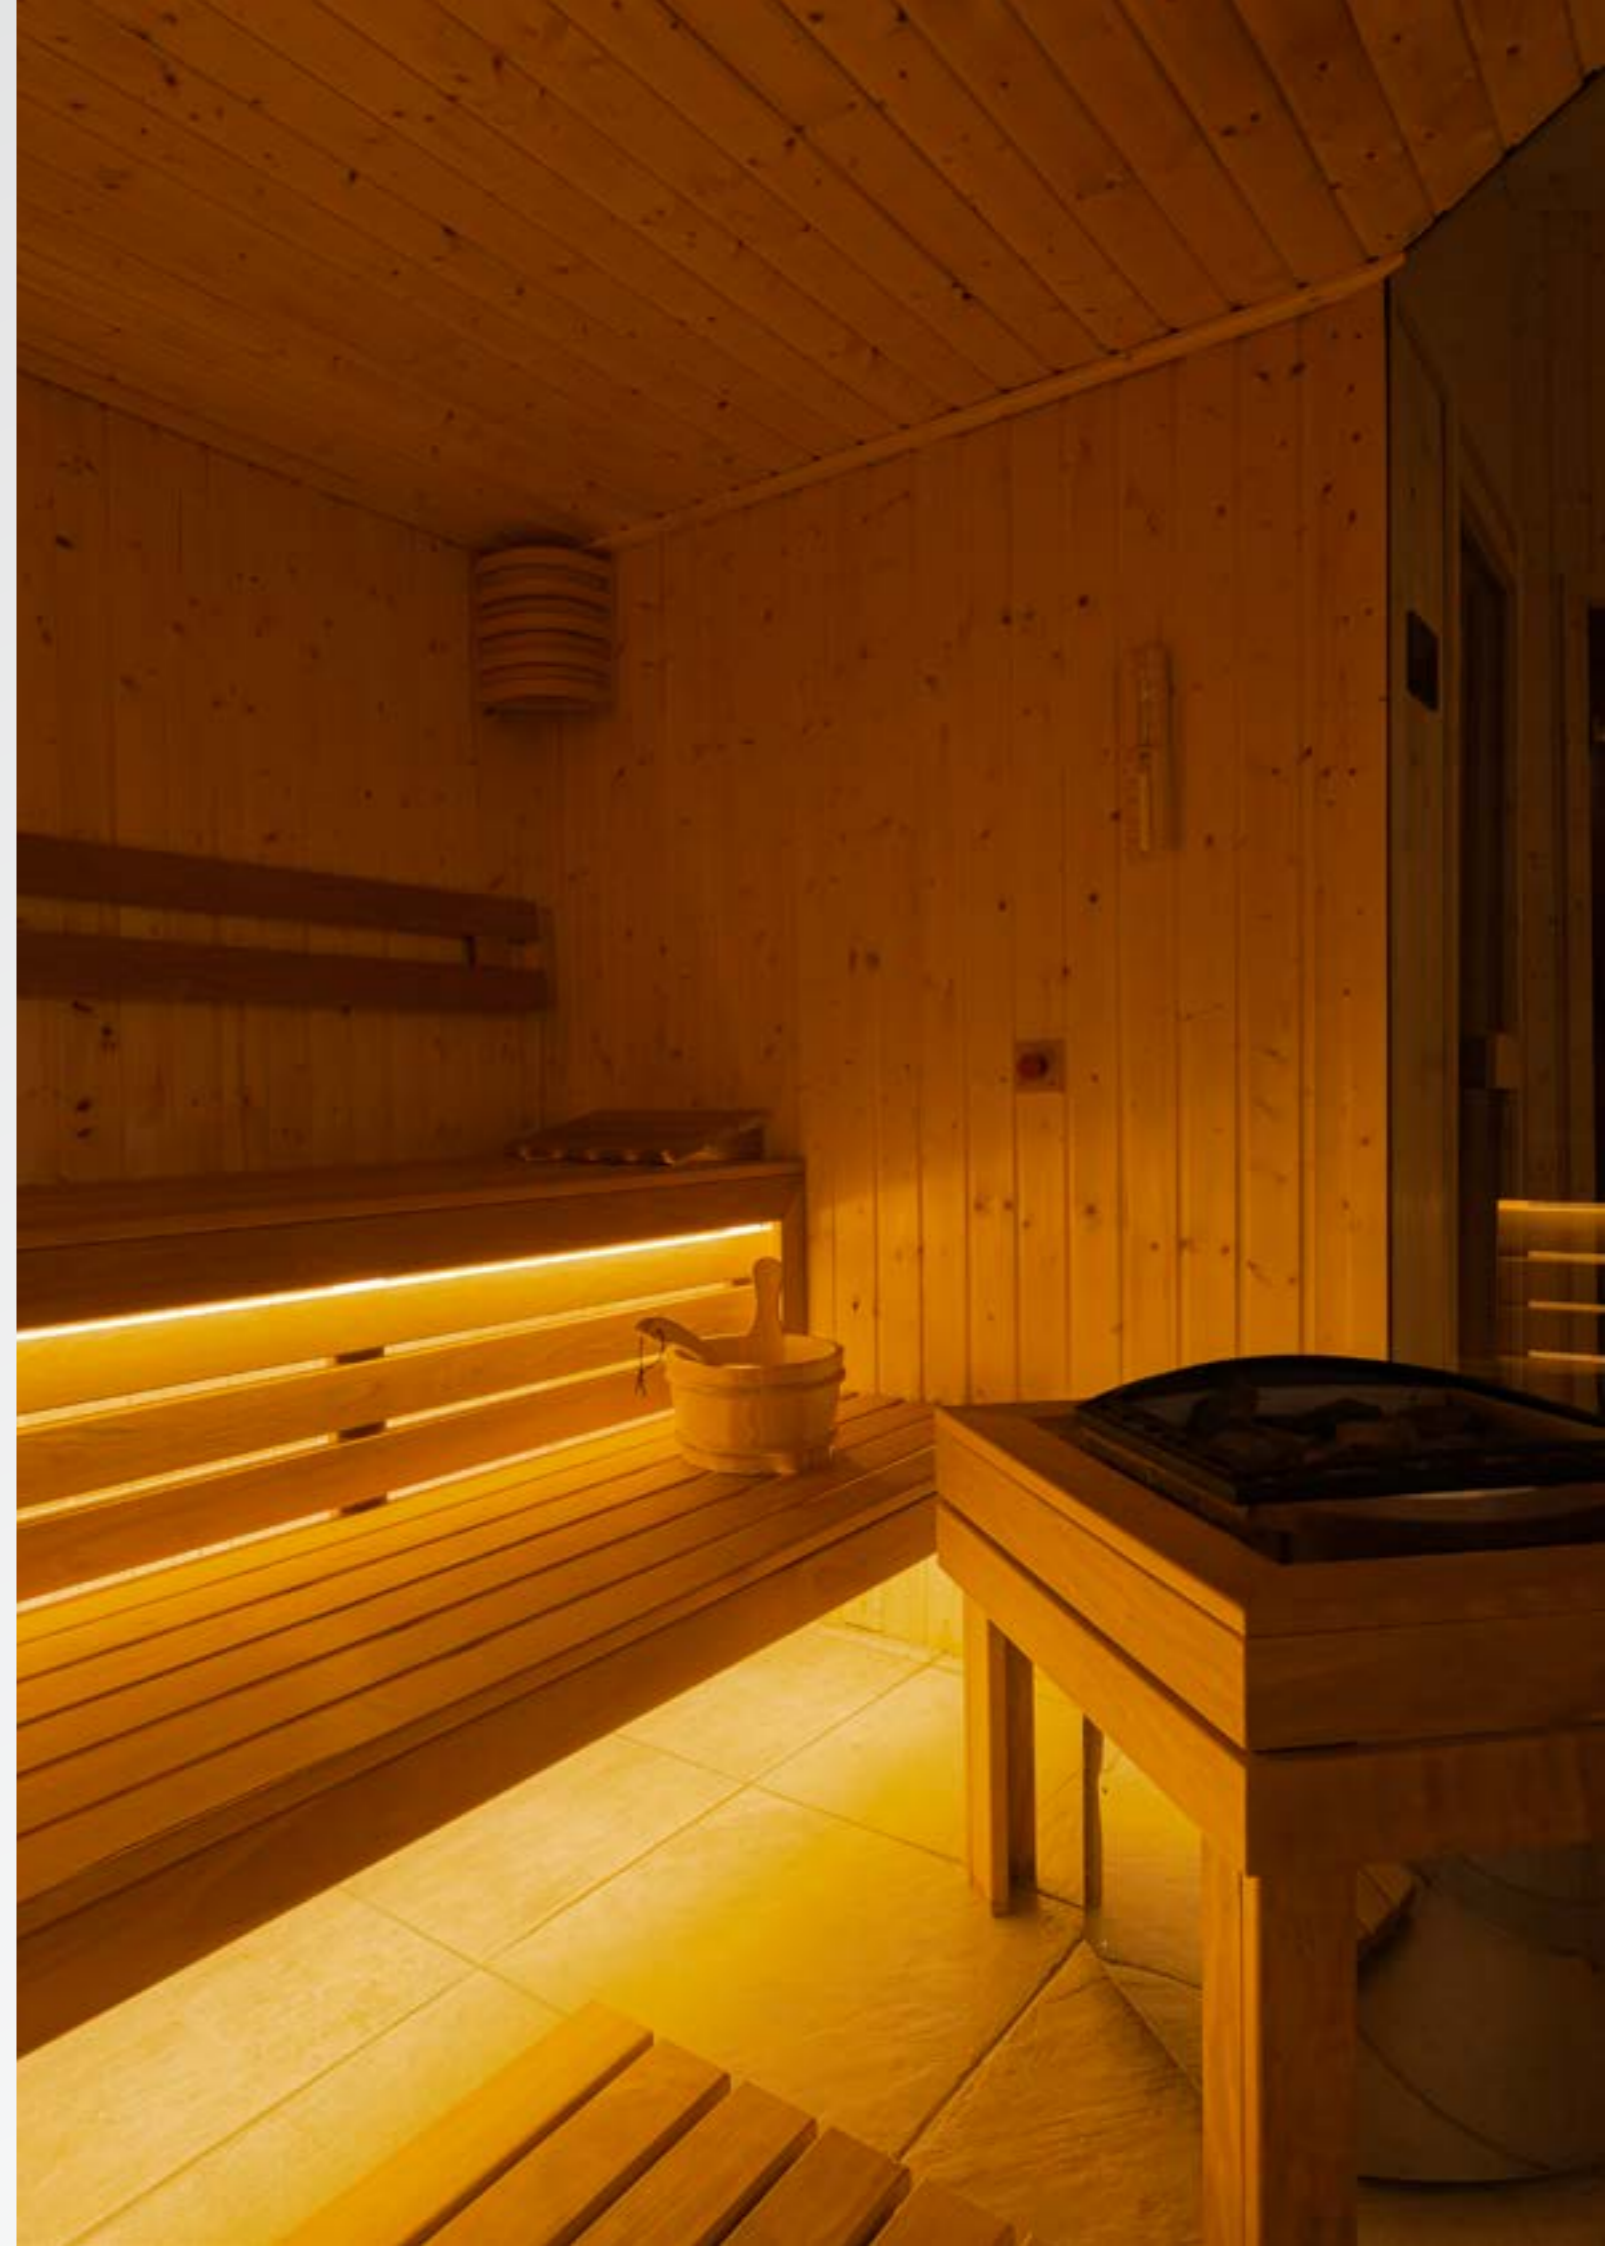

A FINN SZAUNÁZÁS

JÓTÉKONY HATÁSAI

A szauna magas hőmérséklete és a képződő gőz hatására fokozott izzadás lép fel, ami kitágítja a bőr pórusait. Az izzadás segítségével pedig a pórusokon át távoznak szervezetünkben a toxinok és más lerakódások. A szaunázók sokszor felhívják a figyelmüket az egészségügyi állapotuk javulására tapasztalják, ami nem véletlen. Az izzadás által szervezetünk méregteleníti magát, izmaink ellazulnak, és általános közérzetünk emiatt jelentősen javul.

A meleg gőz hatására a vérkeringés felpezsdül testünk minden porcikájában, beleértve az izmokat és az ízületeket is. Ennek hatására pedig javul az oxigénellátás, ami a sejtek regenerálódásához, képződéséhez létfontosságú.

Sokan a szaunázást hatékonyabb súlycsökkentő módszernek tartják, mint a sportokat. Tény, hogy a szauna pozitív hatással van metabolizmusunkra - gyorsítja, és fokozza a hatékonyságát, ami pedig súlycsökkenést eredményezhet. 15-20 perc szaunázás 1 óra tempós gyaloglással vagy könnyebb edzéssel ér fel!

A rendszeres szaunázás segít a feszültség oldásában. Az alvási nehézségekkel (pl. insomnia) küszködők különösen kedvelik, mert a szaunázás mély és pihentető alvást vált ki.