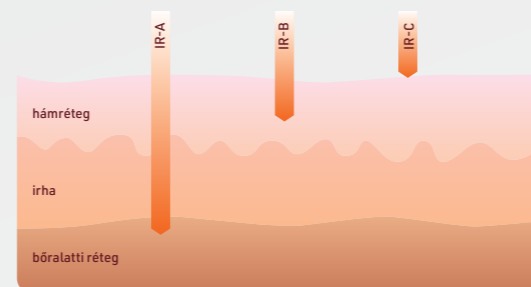

Wellis®

A TERMÉSZET ÉLMÉNYE

INFRASZAUNA | FINN SZAUNA | KOMBINÁLT SZAUNA | 2023.03.

WELLIS INFRASZAUNÁK

Az infrakabin hatékony, mégis kíméletesebb a hagyományos szaunáknál, mivel hőmérséklete csupán 35-45 °C, ezért azok is nyugodtan használhatják, akik nem kedvelik a magas hőmérsékletet. Az infrakabin lelke az infrasugárzó, mely meghatározott hullámhosszúságú, szemmel nem látható sugarat bocsát ki.

A hosszuhullámú infravörös sugárzás 3,5-4 cm mélyen az izomrostokba hatol, ennek hatására a normálisnál 3-4-szer erősebb verejtékképződés tapasztalható. Az infrasaunában továbbá nem csak a verejtékmirigyeken, hanem a faggyúmirigyeken keresztül is verejtékezünk, mely azért fontos, mert sok toxikus anyag vízben nem, csak testzsírokban oldódik. A normál szaunában a verejték 97%-a vízből áll, az infrasaunában 80% vizet és 20% zsírt, koleszterint, és egyéb zsírban oldódó mérgező hatású anyagokat „izzadunk” ki.

Az infrasauna használata közben tehát nem csak fogyunk, de a testünkben felhalmozódott káros vegyi anyagoktól, toxinoktól is megszabadulunk.

FULL SPEKTRUMÚ SZAUNÁZÁS

A fénycsövek gyors felmelegedésével Ön azonnal élvezheti az infrasauna testi és lelki feltöltődésre gyakorolt hatását már a bekapcsolás pillanatától. Az eltérő hullámhosszú IR sugarak különböző mélységig hatolnak a bőrbe, így a felső és a mélyebb bőrrétegek méregtelenítő hatásáról is egyaránt gondoskodnak. Élvezze infrasaunája full spektrum sugárzó jótékony hatását már az első használattól kezdődően!