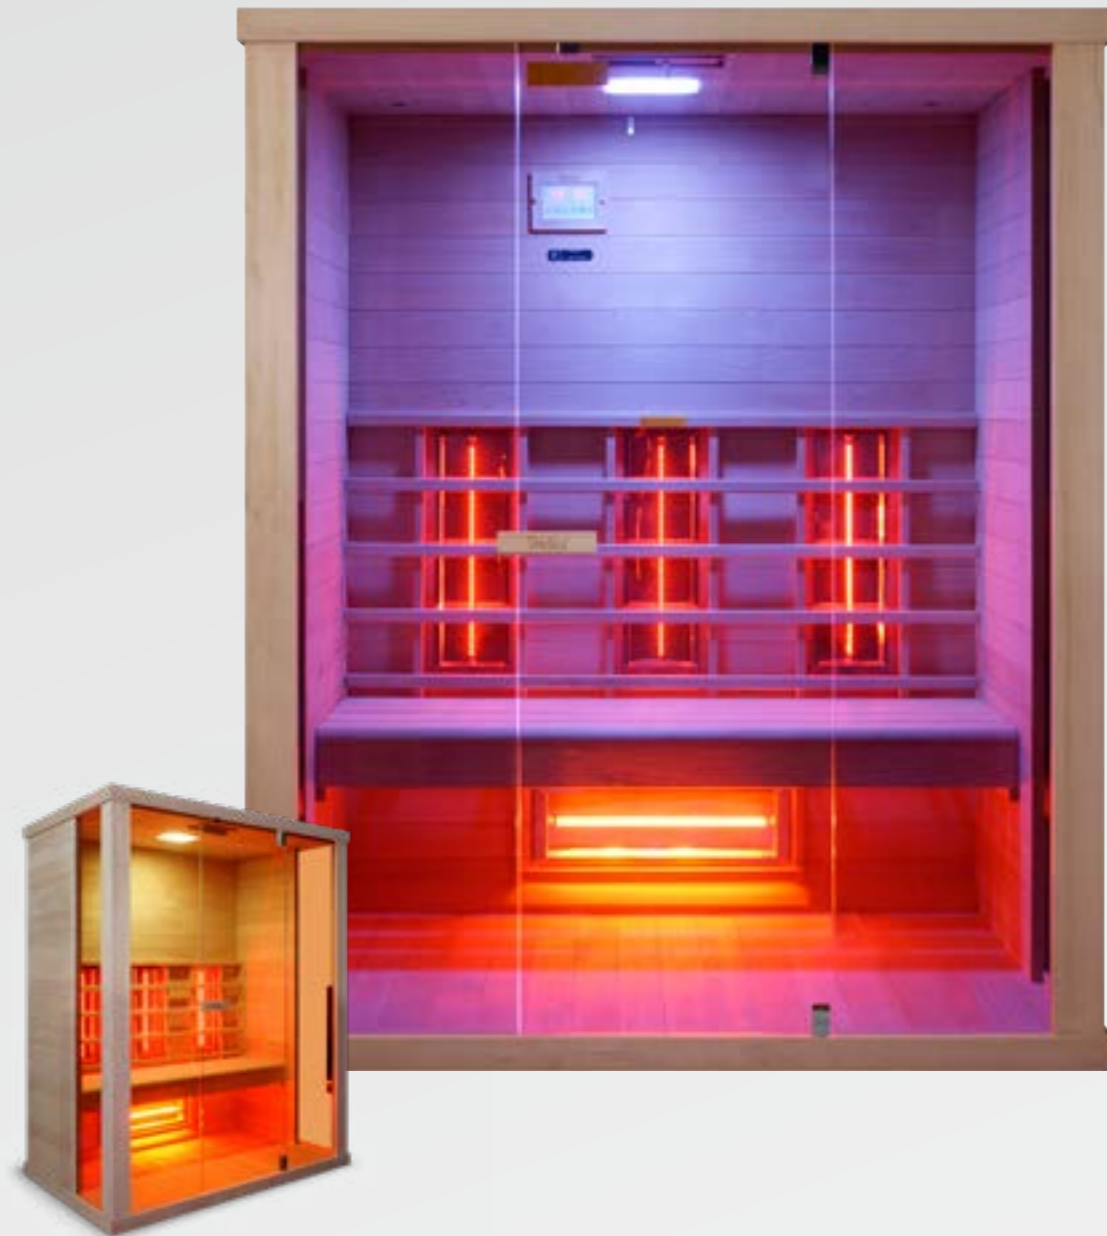

Ár 749 900 Ft

Bluetooth vevőegység USB bemenettel,
 hogy pihenés közben is hallgathassa
 kedvenc zeneszárait!

SOLARIS HEMLOCK

INFRASZAUNA

131.4 × 99.3 × 194 cm | 2 személyes beltéri Redlight™ infrasauna
 kanadai hemlock fenyő | 6 mm füstszínű biztonsági üvegajtó és oldalüvegek
 szinterápiás LED világítás | Bluetooth vevőegység (zenelejátszás)
 2 db hangszóró | szellőztető nyílás | energiaigény: 2 kW/230V
 5 db energiatakarékos RedLight fűtőtest (2 hátrész - 350W/db, 2 front - 400W/db, 1 vádlirész - 500W)

Ár 799 900 Ft

Bluetooth vevőegység USB bemenettel,
 hogy pihenés közben is hallgathassa
 kedvenc zeneszárait!

SUNDANCE HEMLOCK

INFRASZAUNA

159.4 × 99.3 × 194 cm | 3 személyes beltéri infrasauna
 kanadai hemlock fenyő | 6 mm füstszínű biztonsági üvegajtó és oldalüvegek
 szinterápiás LED világítás | Bluetooth vevőegység (zenelejátszás)
 2 db hangszóró | szellőztető nyílás | energiaigény: 2,35 kW/230V
 6 db energiatakarékos RedLight fűtőtest (3 hátrész - 350W/db, 2 front - 400W/db, 1 vádlirész - 500W)

Ár	999 900 Ft	-10%
Akciós ár	899 900 Ft	

Bluetooth vevőegység USB bemenettel,
 hogy pihenés közben is hallgathassa
 kedvenc zeneszámait!

ECLIPSE HEMLOCK

KOMBINÁLT SZAUNA

204.3 × 200.8 × 205.5 cm | 5-6 személyes beltéri, finn szaunával kombinált Redlight™ infrasauna
 kanadai hemlock fenyő | 6 mm füstszínű biztonsági üvegajtó és oldalüvegek
 szinterápiás LED világítás | Bluetooth vevőegység (zenelejátszás)
 2 db hangszóró | szellőztető nyílás | hő- és páramérő | fadézsza kanállal
 lávakő | homokóra | finn szauna kályha: 8 kW/400 V
 8 db energiatakarékos RedLight™ infrasauna fűtőtest 2,8 kW/230 V (3 × 350W, 3 × 350W, 2 × 350W)
 opció: aromaolaj 4 féle illattal - 8 200 Ft