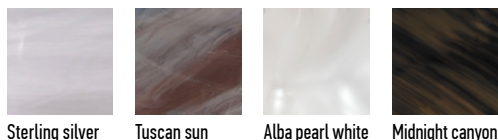

Medence színek

Oldalburkolat színek

Deluxe kivitel opciók	Ára
3 kw-os hőszivattyú	299 900 Ft
Smart-In Step okos lépcső a hőszivattyú telepítéséhez előkészítve	199 900 Ft

Garancia opciók	Ára
3 + 2 év a gépészetre	399 900 Ft
3 + 4 év a gépészetre	699 900 Ft

Ajánlott kiskereskedelmi ár

Prémium kivitel	7 799 900 Ft
Deluxe kivitel	6 299 900 Ft

Az ár tartalmazza a medence szállítását helyszíni rakodással, a termék beüzemelését és az első éves karbantartását!

Deluxe kivitel

Nettó súly / Vízmennyiség	454 kg / 1 450 l
Keretszerkezet	WPS
Oldalburkolat	LightSide™ UV-álló fa textúrájú
Erősítés	Poli-MAX™
Szigetelés	Polifoam (skandináv 3,5 cm)
Összes fúvókaszám	59
∞ Infinity fúvóka	6
Min. / Opt. feszültség igény	25A / 3 x 16A - 400V / 50Hz
Motor	1 x 3 LE + 1 x 3 LE kétsebességű
Keringető motor	W-EC motor (0,25 kW)
WOW system	elektronikus vízirányváltó
Fűtőegység	3 kW
Vezérlőegység / panel	Gecko (IN.YE-5) / SmartTouch
Kiegészítő gomb	2 x 1 gomb
Vízfertőtlenítés	Ozmix™ rendszer (Ózon + keverő)
Szűrőbetét	3 x MicroPlus antibakteriális
Csobogó fúvóka	2 x 1 világító, pohártartós
Vízésés	1 világító
Light-zone fényterápia	1. zóna: Központi világítás 2. zóna: Peremvilágítás 3. zóna: Oldalburkolat és sarokvilágítás
Hangrendszer	Aquasoul™ Pro 4.1 rejtetten
Távolsi jakuzzi vezérlő	SmartPhone alkalmazás wifi csatlakozással

Prémium kivitel

In-Line WIS rendszer	beépített vízösszetétel elemző
Light-zone fényterápia	világító fúvókák
3 kw-os hőszivattyú	
Smart-In Step okos lépcső a hőszivattyú telepítéséhez előkészítve	

* A Kaliforniai Energetikai Bizottság adatai: víz 39 °C, levegő 17 °C, szűrés 1 x 2 óra. Prémium modell, TÜV mérési adatok alapján.