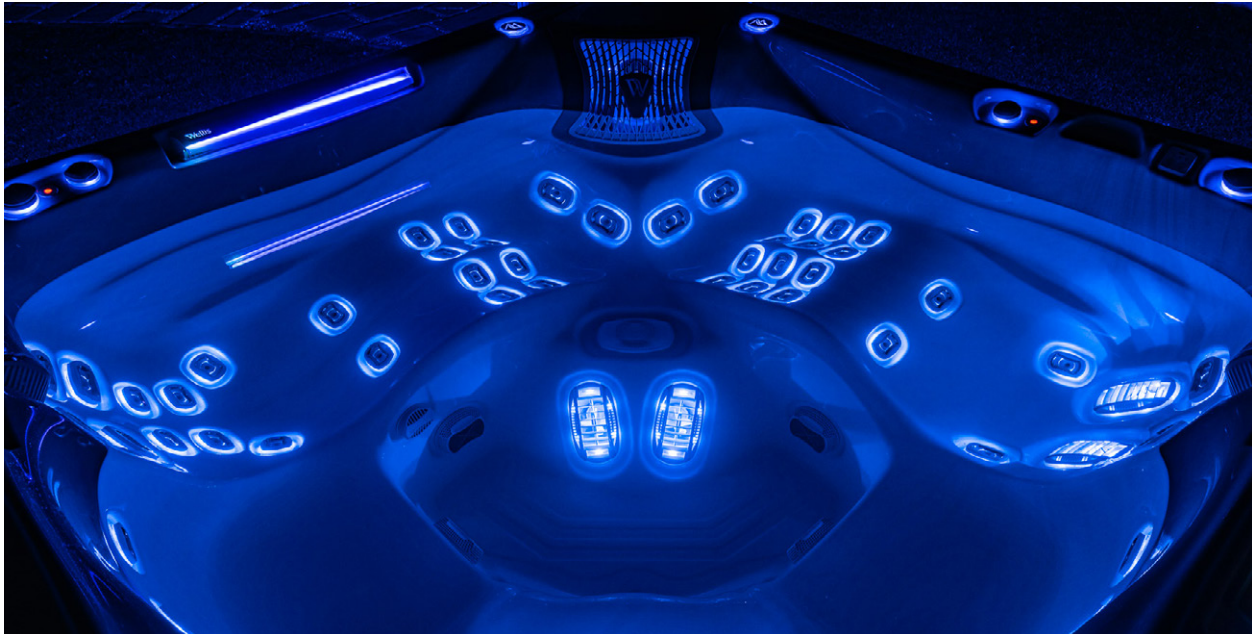

KROMOTERÁPIA

Jakuzziinkban mi ezt hangulatvilágításnak hívjuk. Kromoterápiás rendszerünk négy különböző színű fényre épül: a zöld, sárga, kék és a piros. Ezek beállíthatók úgy, hogy gyengéden elhalványuljanak a spektrumban, vagy a masszázsmedence kezelőpaneljének egyszerű érintésével rögzíthetők a hangulatunkhoz leginkább passzoló színre.

LIGHT ZONE SZÍNTERÁPIÁS HANGULATVILÁGÍTÁS

A SmartTouch vezérlőrendszerhez csatlakoztatva a Light Zone rendszer könnyedén irányítható az érintőképernyős felületen. Hozza létre egyszerűen személyre szabott beállításait a végtelen színválasztékkal és a fényintenzitás elhalványításával. Az Light Zone rendszer akár három világítási zónát is képes vezérelni a jakuzzi-ban és az oldalsó elemeken. A színválasztás függetlenül kezelhe-