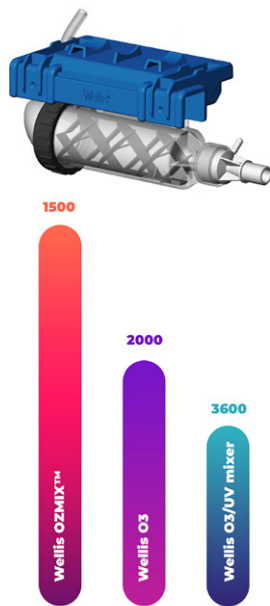

OZMIX™ RENDSZER

A Wellis fejlesztőmunkái során, a fertőtlenítés fázisában, a tesztek kimutatták, hogy az általunk alkalmazott ózonrendszerek mutatkoztak a leghatékonyabb megoldásnak. A fertőtlenítő hatás hatékonysága az ózon vízbe történő keverésével tovább növelhető.

Ennek megkönnyítése érdekében alkottuk meg az OZMIX™ rendszert, amely klór és a megfelelő mennyiségű ph szabályzó hozzáadásával a legeredményesebbnek bizonyult.

Célunk a lehető legjobb fertőtlenítési mód elérése és a jelenleg használt vegyszerek mennyiségének csökkentése.

Az OZMIX™ rendszert az összes baktériumtörzsön teszteltük masszázsmedencéinkben, és, mint az az alábbi diagramokon is jól látható, jobban teljesített, mint a többi fertőtlenítő rendszer.

A medencéinkben lévő összes baktérium esetében a korábban alkalmazott O₃ + UV több mint 4000 egységnyi baktériumtelepet mutatott, míg az ózonkeverő használata után az O₃+UV teszt eredmények kevesebb mint felét, összesen csak 1500 egységnyi baktériumtelepet jeleztek. Ezen eredménnyel a piacon elérhető legjobb fertőtlenítő rendszert sikerült megalkotnunk.