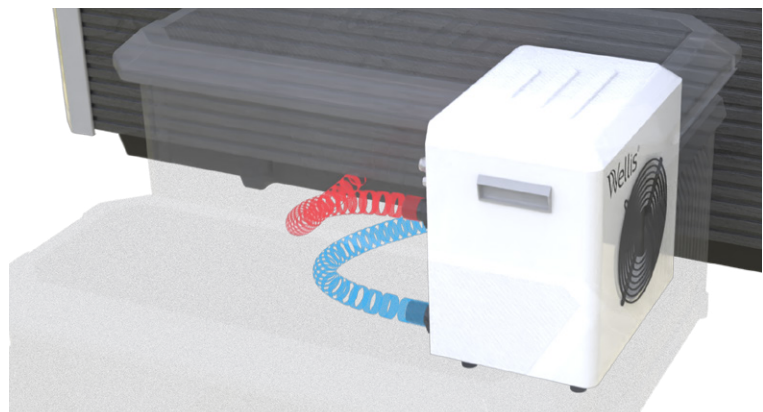

ÚJ SKANDINÁV SZIGETELÉS

Valamennyi masszázsmedencénk újfajta skandináv szigetelést kapott, 3,5 cm-es polifoam lemezek kerültek a medence keretszerkezetébe, ahelyett, hogy a külső burkolathoz lenne rögzítve. Méretpontos a keretszerkezet belső méreteihez, így résmentesen szigetel és könnyen be- vagy leszerelhető.

A perem alatti habszigetelés szintén egy esztétikusabb 3,5 cm-es polifoam szigetelésre lett cserélve.

A tálcában a korábbi polifoam szigetelés helyett a lehető legjobb szigetelőanyag használtuk fel: a levegőt. Ezt úgy értük el, hogy a talplemeztől 3 cm-re ABS lemezeket helyeztünk el, szigetelő légkamrákat/ zsebeket alakítva ki ezáltal.

SMART-IN STEP OKOS LÉPCSŐ RENDSZER

Egyedülálló újdonság, a hőszivattyú a lépcsőbe beépítve kapott helyett. A víz fűtése ezáltal igazán költséghatékonyá válik, anélkül, hogy az eszköz befolyásolná a termék esztétikáját.

A beépített hőszivattyúval ellátott Smart-In Step okos lépcső -5°C és $+40^{\circ}\text{C}$ között képes fűteni vagy hűteni, mellyel a fűtési energia 70-75%-a takarítható meg. A lépcsőkön belül tárolórekeszeket alakítottunk ki, amelyekben a fürdőzők törölközőket vagy vízkezelő termékeket tárolhatnak, valamint kialakításra került egy USB-csatlakozással felszerelt mobiltelefon-töltő-rekesz is.