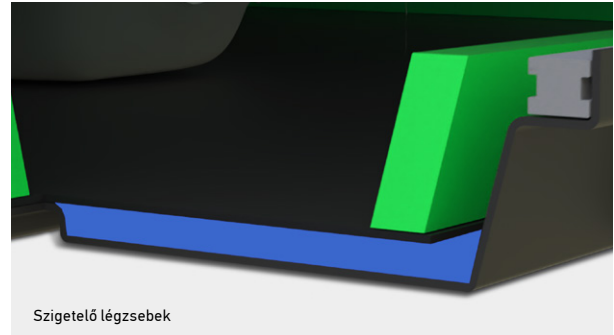

ÚJ SKANDINÁV SZIGETELÉS

Valamennyi masszázsmedencénk újfajta skandináv szigetelést kapott, 3,5 cm-es polifoam lemezek kerültek a medence keretszerkezetébe, ahelyett, hogy a külső burkolathoz lenne rögzítve. Méretpontos a keretszerkezet belső méreteihez, így résmentesen szigetel és könnyen be- vagy leszerelhető.

A perem alatti habszigetelés szintén egy esztétikusabb 3,5 cm-es polifoam szigetelésre lett cserélve.

A tálcában a korábbi polifoam szigetelés helyett a lehető legjobb szigetelőanyag használtuk fel: a levegőt. Ezt úgy értük el, hogy a talplemeztől 3 cm-re ABS lemezeket helyeztünk el, szigetelő légkamrákat/ zsebeket alakítva ki ezáltal.

Szigetelő légzsebek