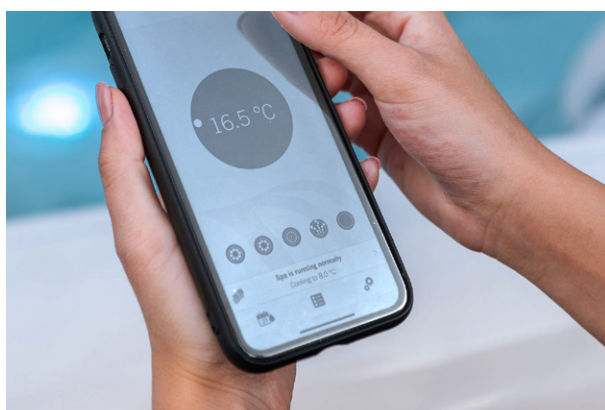

Wellis EVEREST life az új irányváltóval

12 PSI masszázsszérzet eléréséhez szükséges:

2x3LE motor és 4400 W

OKOSTELEFON ALKALMAZÁS

Vezérelje medencéjét otthonról vagy útközben a Wellis Smartphone™ alkalmazással!

Elérhető iPhone és Android okostelefonokhoz is. Állítsa be a kívánt hőmérsékletet és egyéb funkciókat a telefonjáról, mielőtt elindulna a nyaralóba, hogy mire megérkezik, már egy fűtött, használatra kész masszázsmedence várja, amely számos előnyt, és a Wellis hidromasszázs pozitív hatásait nyújtja Önnek és kedvenc társaságának.