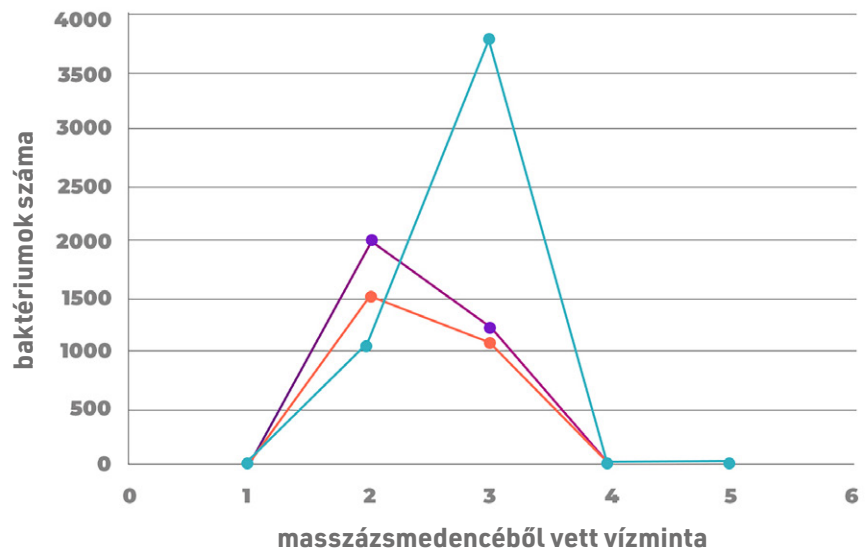

OZMIX™ RENDSZER

A Wellis fejlesztőmunkái során, a fertőtlenítés fázisában, a tesztek kimutatták, hogy az általunk alkalmazott ózonrendszerek mutatkoztak a leghatékonyabb megoldásnak. A fertőtlenítő hatás hatékonysága az ózon vízbe történő keverésével tovább növelhető.

Ennek megkönnyítése érdekében alkottuk meg az OZMIX™ rendszert, amely klór és a megfelelő mennyiségű ph szabályzó hozzáadásával a legeredményesebbnek bizonyult.

Célunk a lehető legjobb fertőtlenítési mód elérése és a jelenleg használt vegyszerek mennyiségének csökkentése.

Az OZMIX™ rendszert az összes baktériumtörzsön teszteltük masszázsmedencéinkben, és, mint az az alábbi diagramokon is jól látható, jobban teljesített, mint a többi fertőtlenítő rendszer.

A medencéinkben lévő összes baktérium esetében a korábban alkalmazott O₃ + UV több mint 4000 egységnyi baktériumtelepet mutatott, míg az ózonkeverő használata után az O₃+UV teszt eredmények kevesebb mint felét, összesen csak 1500 egységnyi baktériumtelepet jeleztek. Ezen eredménnyel a piacon elérhető legjobb fertőtlenítő rendszert sikerült megalkotnunk.