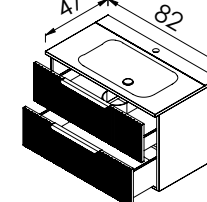

FOGANTYÚ SZÍNVÁLASZTÉK

- KRÓM
- FEKETE
- ARANY

Kiegészítő szárny elem mosdóhelyes alsó jobb vagy bal oldalára

30,5x50x45,5cm  
SZ30 J/B  
**66 900,-**

62x52x47cm  
60  
**152 700,-**

82x52x47cm  
80  
**174 900,-**