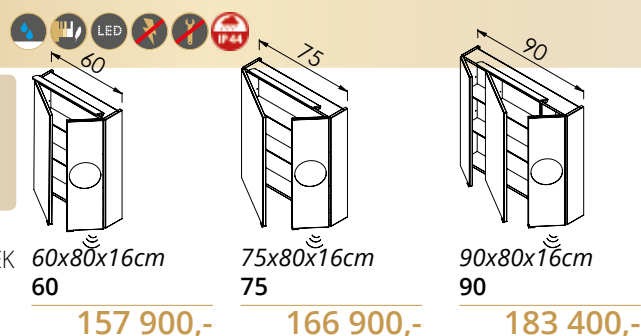

MIRROR BOX OMEGA

- ✓ **55cm-ES LED LÁMPA**
  (LUMEN: 700lm TELJ.: 10 W)
- ✓ **PIPERETÜKÖR**
  (Ø:190mm; X3)
- ✓ **POWERBOX (2 DUGALJ)**
- ✓ **INTEGRÁLT VILÁGÍTÁS**
  (SZEKRÉNY ALJÁN)
- ✓ **ÜVEGPOLCOK**
- ✓ **BELSŐ VILÁGÍTÁS**
- ✓ **JELENLÉTÉRZÉKELŐ
  KAPCSOLÓ**
- ✓ **VÁKUUMPRÉSELT MDF
  OLDALAK (SZÍNVÁLASZTÉK
  A 4. OLDALON)**