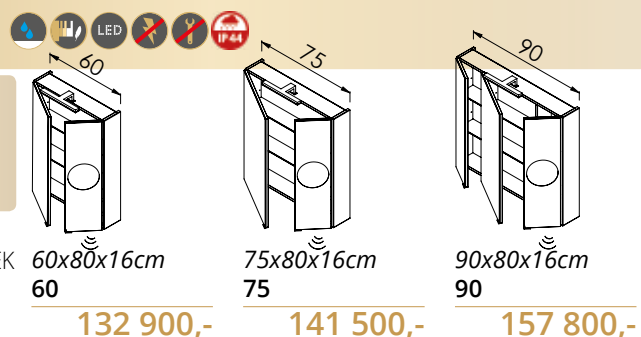

MIRROR BOX TRESSA

- ✓ **30cm-ES LED LÁMPA**
  (LUMEN: 350 lm TELJ.: 5 W)
- ✓ **PIPERETÜKÖR**
  (Ø:190mm; X3)
- ✓ **POWERBOX (2 DUGALJ)**
- ✓ **INTEGRÁLT VILÁGÍTÁS**
  (SZEKRÉNY ALJÁN)
- ✓ **ÜVEGPOLCOK**
- ✓ **BELSŐ VILÁGÍTÁS**
- ✓ **JELENLÉTÉRZÉKELŐ
  KAPCSOLÓ**
- ✓ **VÁKUUMPRÉSELT MDF
  OLDALAK (SZÍNVÁLASZTÉK
  A 4. OLDALON)**