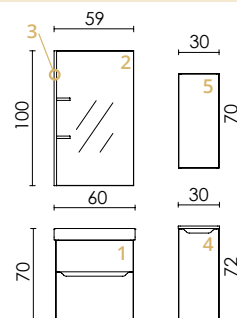

KOMB 03

1. 1 Alsószekrény:
   PIXI 60* (x1)
2. 2 Tükör:
   FM ZONE 60* (x1)
3. 3 Fali polc:
   PIXI FP24 (x1)
4. 4 Alacsony kiegészítőszekrény:
   PIXI FA30K* (x1)
5. 5 Fali felső kiegészítőszekrény:
   PIXI FF30 (x1)

*A képeken a bútorok további extra felszerelésekkel láthatóak, melyeket a KOMB 03 leírás nem tartalmaz.
30cm-ES LED LÁMPA és **LÁB SZETT 15 cm-ES FÉM, SZÖGLETES.**