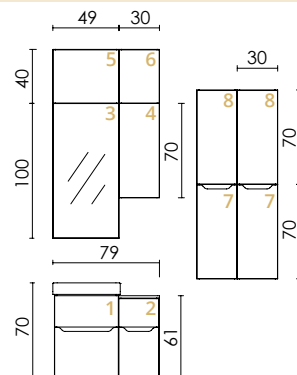

PÉLDA KOMBINÁCIÓK:

KOMB 01 (képeken az 5. oldalon)

1. 1, 2 Alsószekrény + szárny elem:
   PIXI 50 (x1), **PIXI SZ30** (x1)
2. 3 Tükör:
   FM ZONE 50 (x1)
3. 4 Fali felső kiegészítőszekrény:
   PIXI FF20 (x1)
4. 5, 6 Felső szekrények (tükör fölé):
   PIXI 50FL (x1), **PIXI 30F** (x1)
5. 7, 8 Fali kiegészítőszekrény kombinációk (alsó+felső):
   PIXI FA30 (x2), **PIXI FF30** (x2)