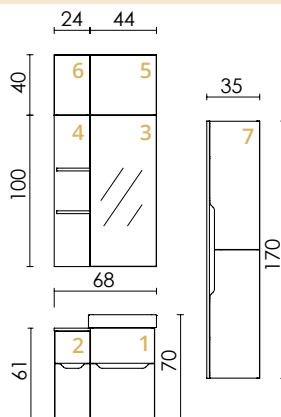

KOMB 04

1. 1, 2 Alsószekrény + szárny elem:
   PIXI 45* (x1), **PIXI SZ24*** (x1)
2. 3 Tükör:
   FM ZONE 45 (x1)
3. 4 Fali polc:
   PIXI FP24 (x1)
4. 5, 6 Felső szekrények (tükör fölé):
   PIXI 45FL (x1), **PIXI 24F** (x1)
5. 7 Magas kiegészítőszekrény:
   PIXI F170 2A (x1)

*A képeken a bútorok további extra felszerelésekkel láthatóak, melyeket a KOMB 04 leírás nem tartalmaz.
LÁB SZETT 15 cm-ES FÉM, SZÖGLETES.