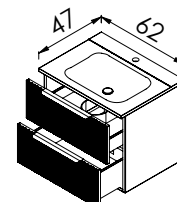

62x52x47cm
60
152 700,-