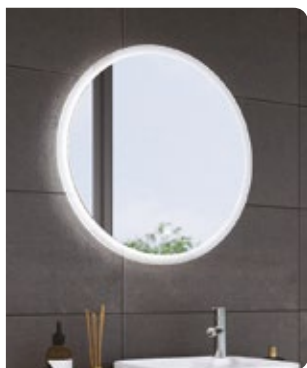

FLOATING MIRROR AURA ROUND

- ✓ **INTEGRÁLT LED VILÁGÍTÁS**
  (LUMEN: 1050 lm TELJ.: 14 W)
- ✓ **FÉNYERŐSZABÁLYZÓS ÉRINTŐKAPCSOLÓ**
- ✓ **PÁRAMENTESÍTŐ**
  (15 W)

Ø60x3,5cm
60

81 900,-