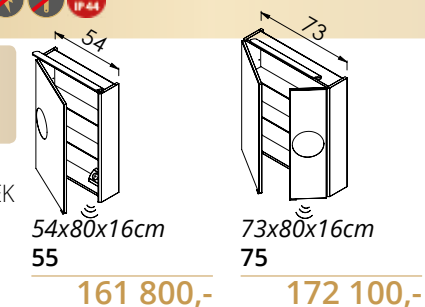

MIRROR BOX CUT

- ✓ **55cm-ES LED LÁMPA**
  (LUMEN: 700lm TELJ.: 10 W)
- ✓ **PIPERETÜKÖR**
  (Ø:190mm; X3)
- ✓ **POWERBOX (2 DUGALJ)**
- ✓ **INTEGRÁLT VILÁGÍTÁS**
  (SZEKRÉNY ALJÁN)
- ✓ **ÜVEGPOLCOK**
- ✓ **BELSŐ VILÁGÍTÁS**
- ✓ **JELENLÉTÉRZÉKELŐ
  KAPCSOLÓ**
- ✓ **VÁKUUMPRÉSELT MDF
  OLDALAK (SZÍNVÁLASZTÉK
  A 4. OLDALON)**

MIRROR BOX CUT 55 felsőszejkény