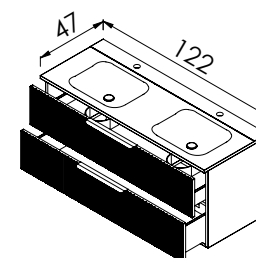

FOGANTYÚ SZÍNVÁLASZTÉK

- KRÓM
- FEKETE
- ARANY

Kiegészítő szárny elem mosdóhelyes alsó jobb vagy bal oldalára

30,5x50x45,5cm  
SZ30 J/B  
**66 900,-**

62x52x47cm  
60  
**152 700,-**

82x52x47cm  
80  
**174 900,-**