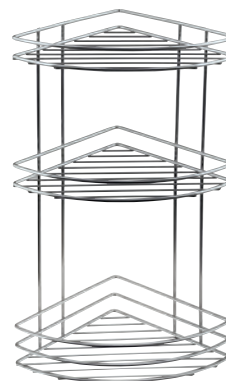

7.700,-

37015
Tripla sarokpolc,
200x485x200 mm