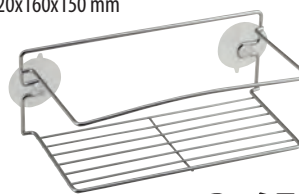

2.450,-

90429
Polc tapadókoronggal,
250x120x90 mm

FOGASOK

450,-

Dupla fogas
10086 króm
10087 bronz

900,-

Fogas
10088 króm
10089 bronz