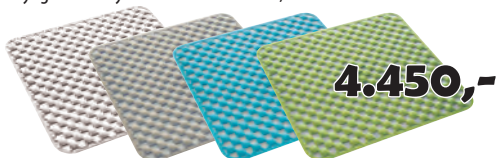

1712300
szürke

1712303
kék

1712311
bézs

CSÚSZÁSGÁTLÓS SZŐNYEGEK

GEO csúszásgátló szőnyegek zuhanyfülkébe 530x530 mm, kaucsuk

97535302 fehér
97535303 bézs
97535311 kék
97535304 zöld

4.450,-

GEO csúszásgátló szőnyegek fürdőkádakba 360x710 mm, kaucsuk