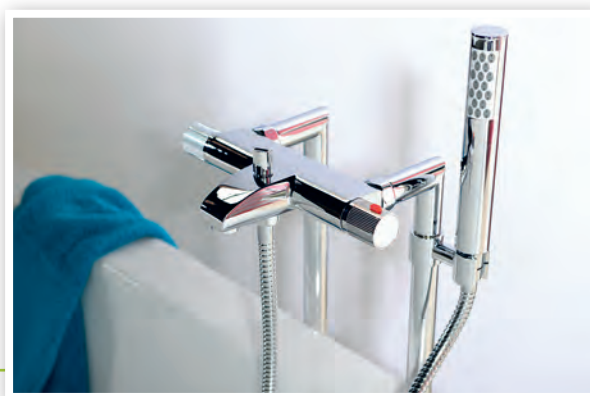

Termosztátos kádtöltő csaptelep

VICTORIA

22.000,-

VC02

Mosdó csaptelep

32.500,-

VC11

Zuhany csaptelep