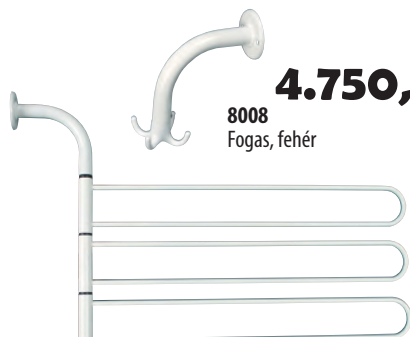

4.150,-

8009
WC papírtartó
fehér

4.850,-től

Törölközőtartó, fehér

8004 400 mm	4.850,-	8011 600 mm	6.600,-
8010 500 mm	5.200,-	8012 700 mm	6.400,-
		8013 800 mm	7.700,-

4.750,-

8008
Fogas, fehér

24.000,-