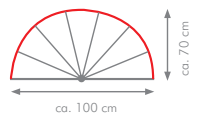

21.000,-

58200 OMBRELLA
Összecsukható zuhanykabin,
včetně průhledného
závěsu a uchycení,
délka závěsu 170x100 cm