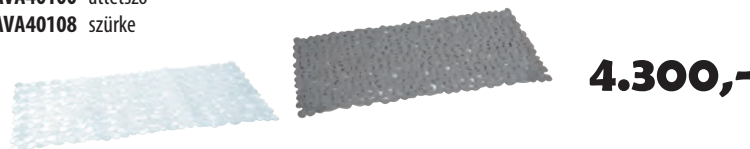

4.300,-

RIVER csúszásgátló szőnyegek fürdőkádakba 350x700 mm, PVC

TAVA40100 áttetsző
TAVA40108 szürke