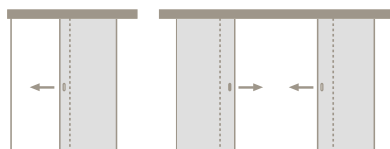

BASIC tolóajtó,
Fal előtt futó "Vor der Wand laufend",
egy-illetve kétszárnyú kialakítással.

A fal előtt futó tolóajtó kialakítás szintén lehetséges tömör fenyő ajtó típusokból.