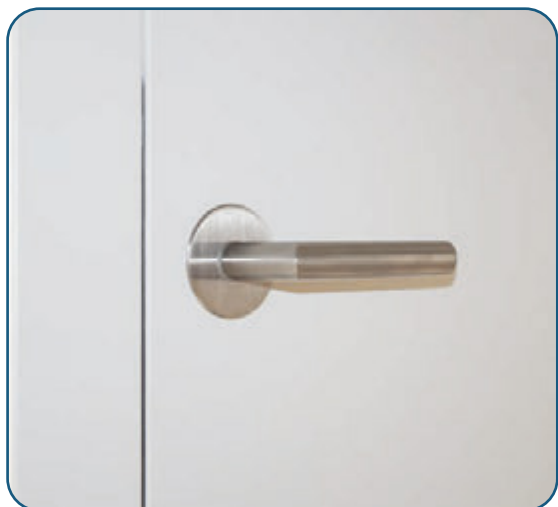

# LEVEL A MODERN MINIMÁL STÍLUS

A LEVEL egy elegáns ÚJ megoldás a maikor divatos tervezői elképzeléseinek.

Az ajtólap és a tok síkban csukódnak.

Mágneszár kialakítással a záródás hangtalan.