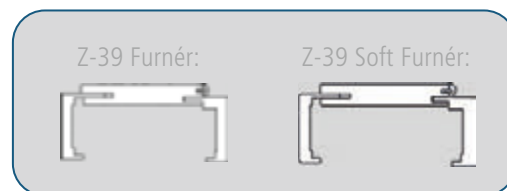

39/M-LA típus - bükk furnéros

Tölgy  
lakkozottDió  
lakkozott

Fehérlakkozott

Juhar  
lakkozottBükk  
lakkozottMahagóni  
lakkozott

Kerekített él

Sarkos él

Csőüreges  
térkitöltésPapírács  
térkitöltés

A prémium kategóriás, exkluzív furnéros ajtókat, a nemes fák különböző típusaiból, változatos üveghely kialakításokkal kínáljuk.