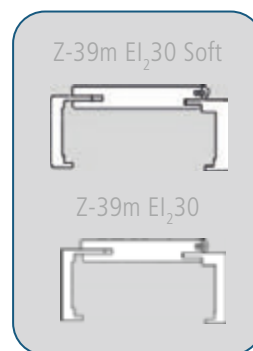

Tokkialakítás