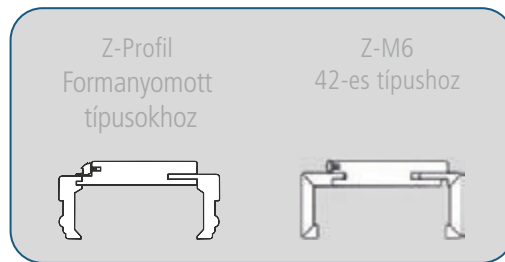

Tokialakítás